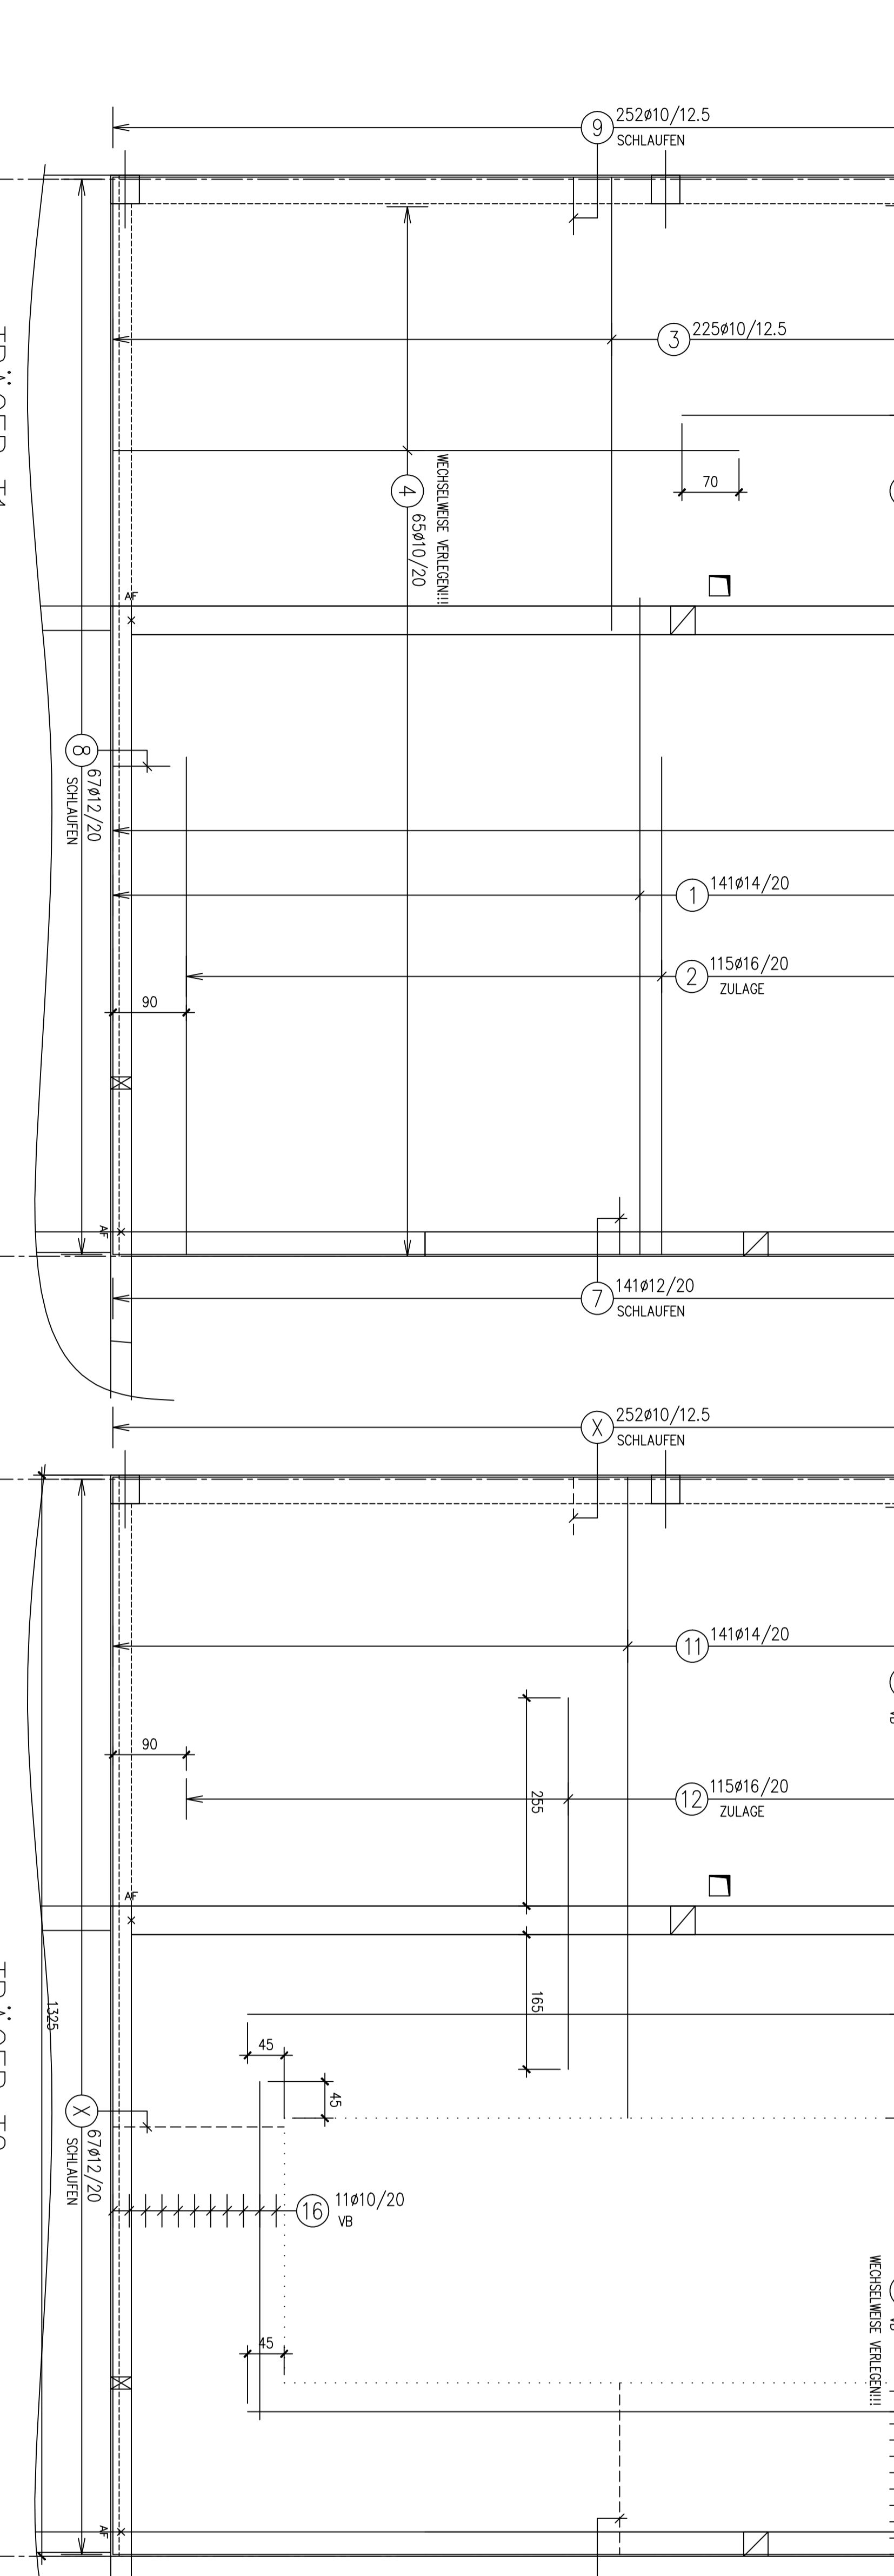

Distanzstreifen: FÜR DECKE D=35cm  
AW DS-240 - 2055Stk., 279kg  
GESTAMTLÄNGE= 462m

Pos.	STÜCK	Ø	La (m)	Ø 8	Ø 10	Ø 12	Ø 14	Ø 16	Ø 20	Ø 25	Ø 30	Ø 36
1	141	14	8,10									
2	118	16	8,10									
3	225	10	5,90									
4	114	10	14,00									
5	114	10	14,00									
6	21	20	6,10									
7	141	12	3,10									
8	134	12	3,10									
9	252	10	1,70									
10	428	10	1,40									
11	141	14	7,90									
12	118	16	4,85									
13	21	20	4,55									
14	141	10	11,40									
15	141	10	11,40									
16	221	10	4,15									
17	4	26	6,90									
18	8	26	6,90									
19	8	26	6,40									
20	2	14	6,20									
21	4	14	5,40									
22	2	12	13,90									
23	138	10	2,90									
24	4	26	2,50									
25	2	12	6,45									
26	2	12	13,90									
27	2	12	13,90									
28	3	26	5,80									
29	2	12	4,50									
30	3	26	3,00									
31	2	12	5,90									
32	3	10	1,90									
33	2	12	2,15									
34	1	14	2,95									
Summe	6201	52072	345,0	23248	12342	32248	19248	610	610	610	610	610
KOM	6201	6207	6208	6211	6214	6217	6220	6223	6226	6229	6232	6235
Summe kg	6201	30543	84101	238637	100311	59242	60319	610	610	610	610	610

ÜBERSICHT TRÄGER  
MI:200

TRÄGER T1  
C30/37 XC1 M:1:50

TRÄGER T2  
C30/37 XC1 M:1:50

TRÄGER T3  
C30/37 XC1 M:1:50

SCHNITT 1-1  
M:1:25

SCHNITT 2-2  
M:1:25

SCHNITT 3-3  
M:1:25