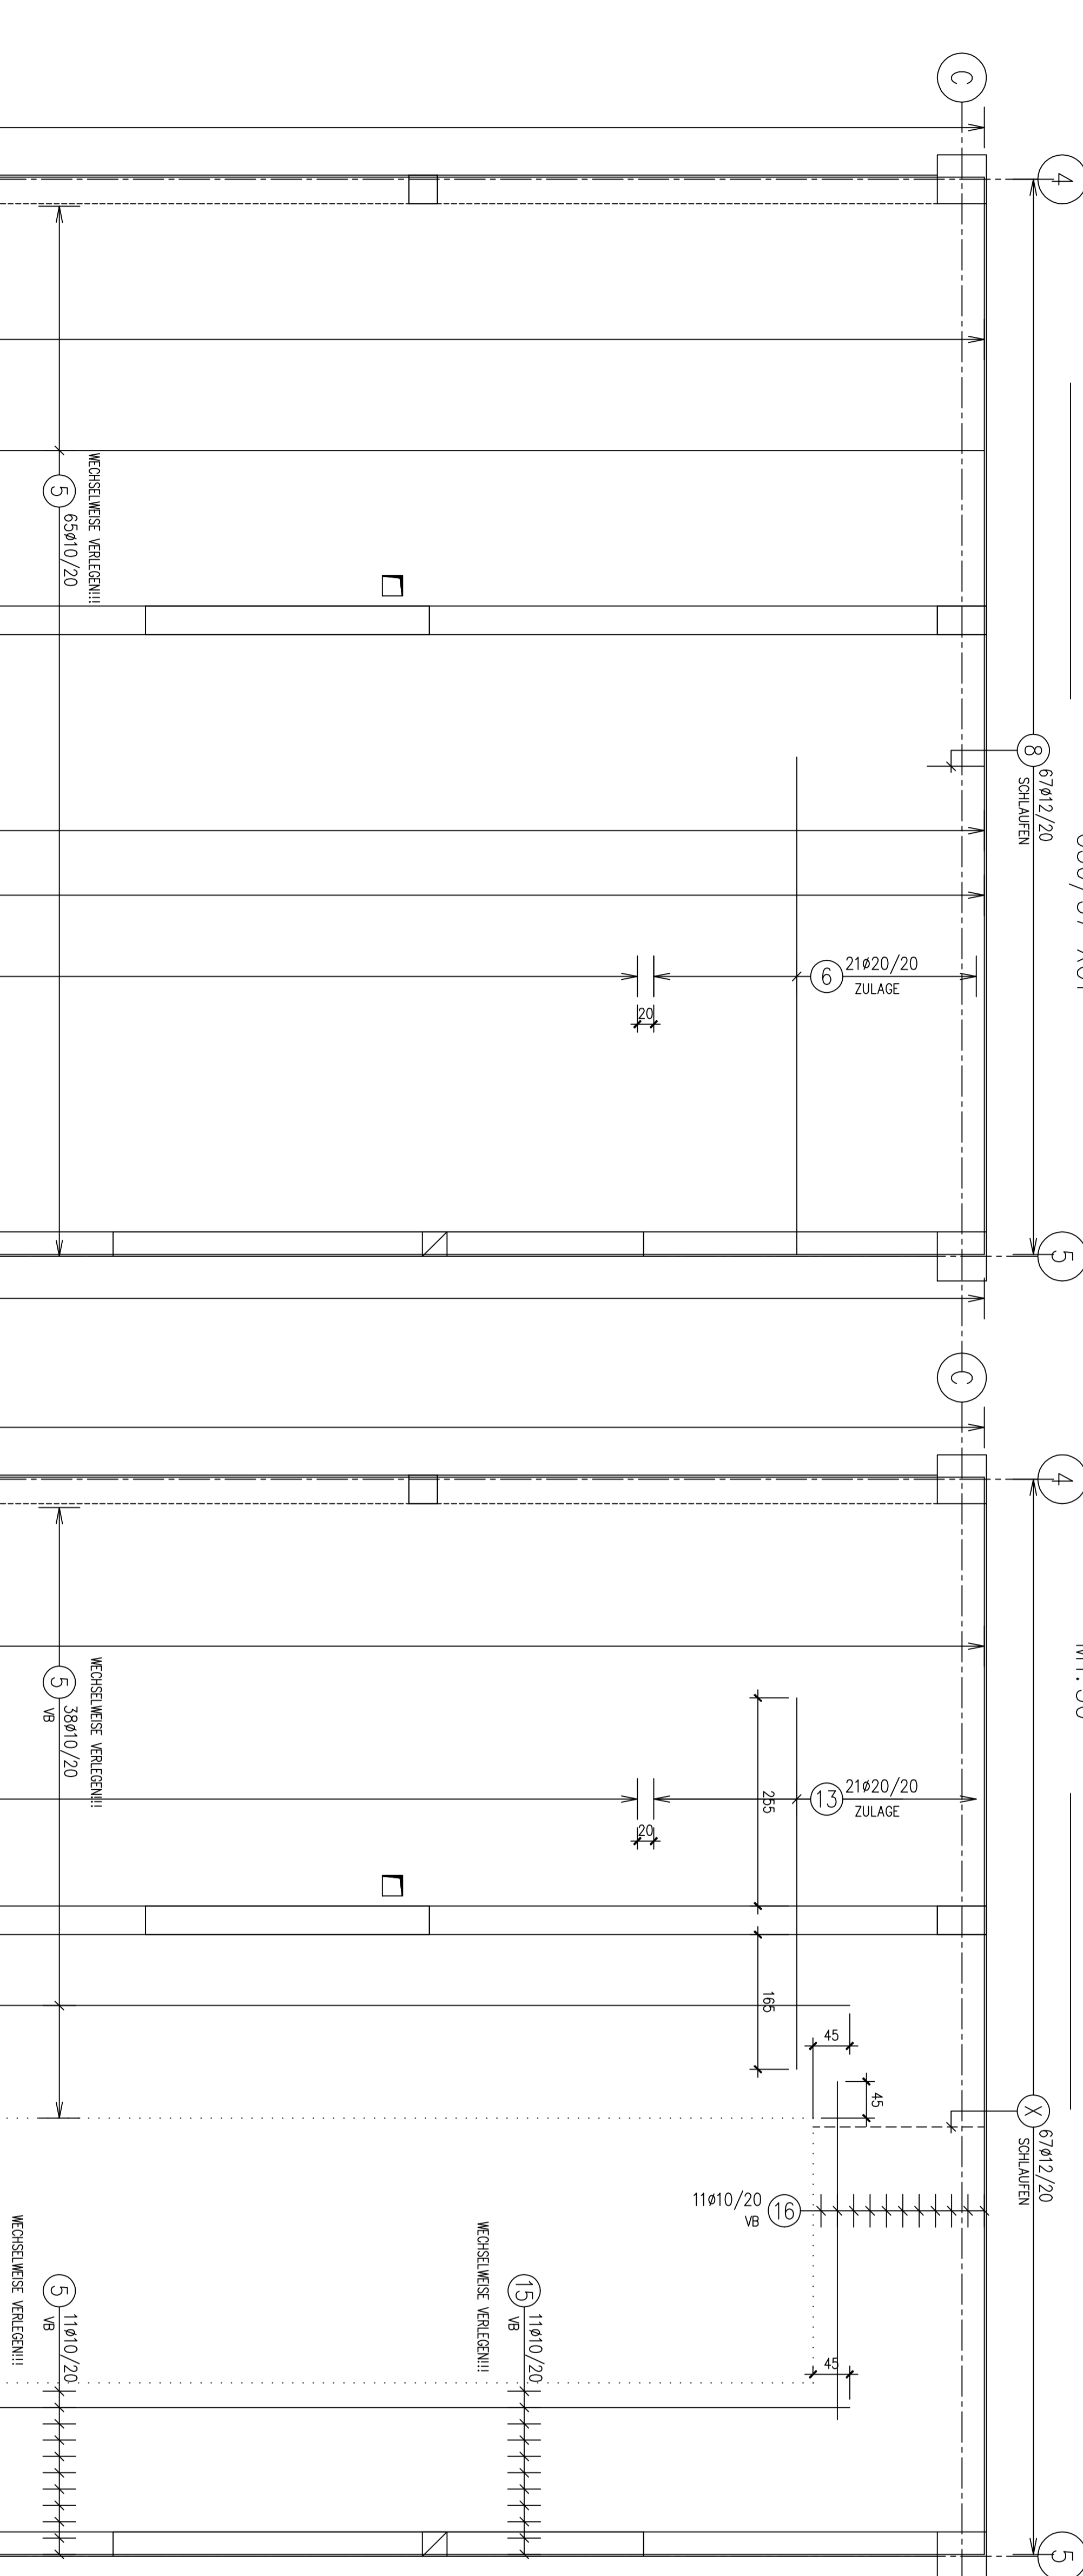

Distanzstreifen: FÜR DECKE D=35cm  
AW DS-240 - 2055Stk., 279kg  
GESTAMTLÄNGE= 462m

Pos.	STÜCK	Ø	La (m)	Ø 8	Ø 10	Ø 12	Ø 14	Ø 16	Ø 20	Ø 25	Ø 30	Ø 36
1	141	14	8,10									
2	118	16	8,10									
3	225	10	5,90									
4	114	10	14,00									
5	114	10	14,00									
6	21	20	6,10									
7	141	12	3,10									
8	134	12	3,10									
9	252	10	1,70									
10	428	10	1,40									
11	141	14	7,90									
12	118	16	4,85									
13	21	20	4,55									
14	141	10	11,40									
15	141	10	11,40									
16	221	10	4,15									
17	4	26	6,90									
18	8	26	6,90									
19	8	26	6,40									
20	2	14	6,20									
21	4	14	5,40									
22	2	12	13,90									
23	138	10	2,90									
24	4	26	2,50									
25	2	12	6,45									
26	2	12	13,90									
27	2	12	13,90									
28	3	26	5,80									
29	2	12	4,50									
30	3	26	3,00									
31	2	12	5,90									
32	3	10	1,90									
33	2	12	2,15									
34	1	14	2,95									
Summe	6201	52072	345,0	23248	12342	32248	19248	610	610	610	610	610
KOM	6201	6207	6208	6211	6214	6217	6220	6223	6226	6229	6232	6235
Summe kg	6201	30543	84101	238637	100311	59242	60319	610	610	610	610	610

ÜBERSICHT TRÄGER  
MI:200

TRÄGER T1  
C30/37 XC1 M:1:50

TRÄGER T2  
C30/37 XC1 M:1:50

TRÄGER T3  
C30/37 XC1 M:1:50

SCHNITT 1-1  
M:1:25

SCHNITT 2-2  
M:1:25

SCHNITT 3-3  
M:1:25